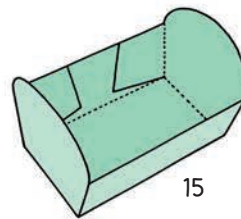

ÜBERSICHT ALLER SCHACHTELN

1

2

3

4

5

6

7

8

9

10

11

12

13

14

15

16

17

18

19

20

1. RECHTECKIGE SCHACHTEL MIT DECKEL

MAßE DER SCHACHTEL

Höhe: 4 cm

Breite: 8 cm

Tiefe: 6 cm

SCHNEIDEN

FALZEN

KLEBEN