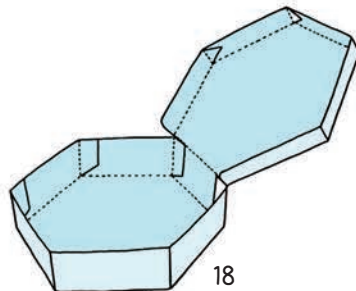

ÜBERSICHT ALLER SCHACHTELN

1

2

3

4

5

6

7

8

9

10

11

12

13

14

15

16

17

18

19

20

1. RECHTECKIGE SCHACHTEL MIT DECKEL

MAßE DER SCHACHTEL

Höhe: 4 cm

Breite: 8 cm

Tiefe: 6 cm

SCHNEIDEN

FALZEN

KLEBEN