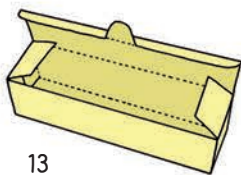

ÜBERSICHT ALLER SCHACHTELN

1

2

3

4

5

6

7

8

9

10

11

12

13

14

15

16

17

18

19

20

1. RECHTECKIGE SCHACHTEL MIT DECKEL

MAßE DER SCHACHTEL

Höhe: 4 cm

Breite: 8 cm

Tiefe: 6 cm

SCHNEIDEN

FALZEN

KLEBEN